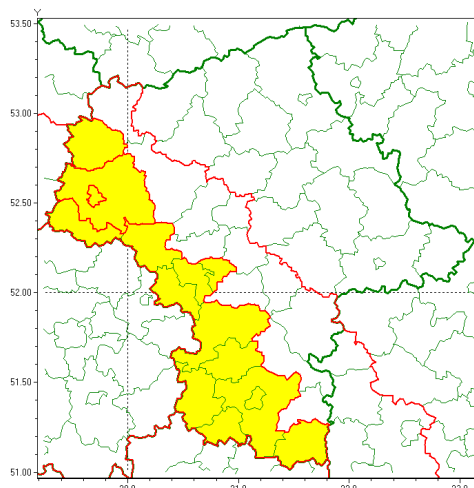

email: meteo.warszawa@imgw.pl

www: www.imgw.pl

Zasięg ostrzeżenia w województwie

Burze z gradem

Ostrzeżenie meteorologiczne Nr 43

Nazwa biura	IMGW-PIB Centralne Biuro Prognoz Meteorologicznych w Warszawie
Zjawisko/stopień zagrożenia	Burze z gradem/ 1
Obszar	województwo mazowieckie powiat płocki
Ważność	od godz. 15:30 dnia 26.06.2020 do godz. 23:00 dnia 26.06.2020
Przebieg	Prognozuje się wystąpienie burz z opadami deszczu miejscami od 20 mm do 30 mm, lokalnie do 40 mm, oraz porywami wiatru do 90 km/h. Miejscami grad.
Prawdopodobieństwo wystąpienia zjawiska(%)	80%
Uwagi	Brak.
Dyrektor synoptyk IMGW-PIB	Julianna Drożdżyńska
Godzina i data wydania	godz. 09:25 dnia 26.06.2020
SMS	IMGW-PIB OSTRZEŻENIE: BURZE Z GRADEM/1 mazowieckie/płocki od 15:30/26.06 do 23:00/26.06.2020 deszcz 40 mm, porywy 90 km/h.